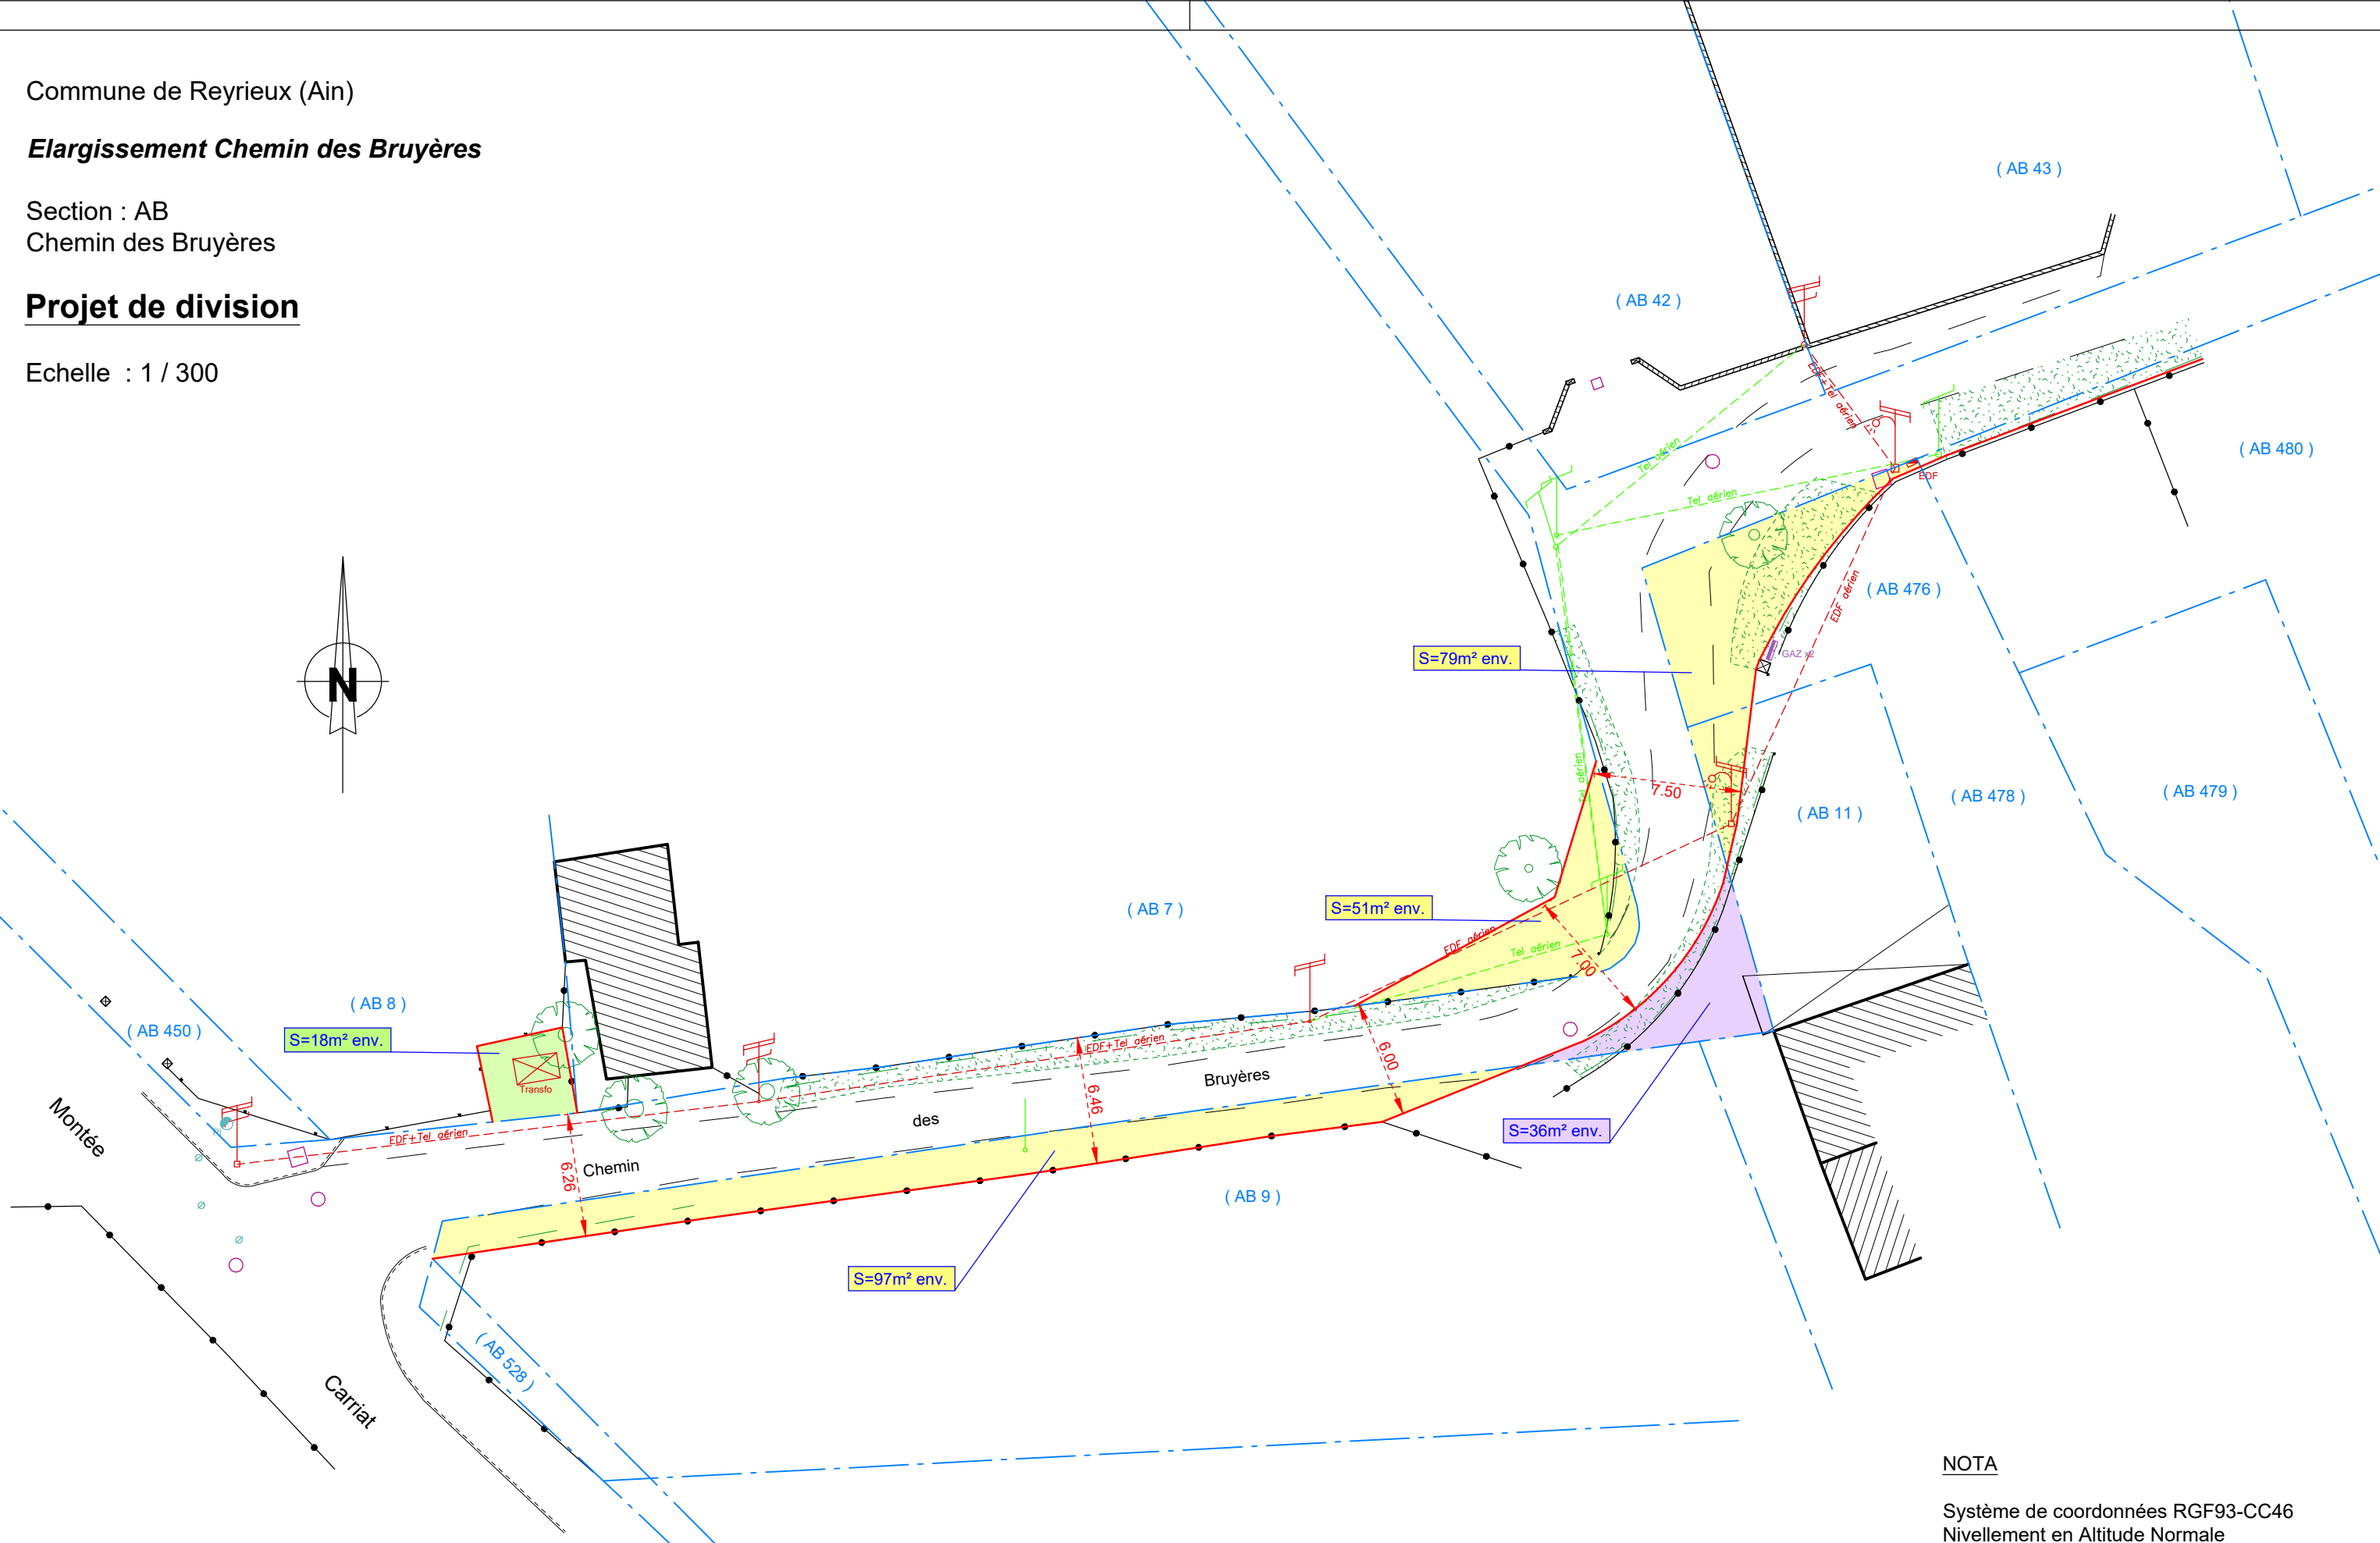

### Elargissement Chemin des Bruyères

Section : AB  
Chemin des Bruyères

### Projet de division

Echelle : 1 / 300

#### NOTA

Système de coordonnées RGF93-CC46  
Nivellement en Altitude Normale

Les limites sont apparentes et n'ont pas été définies contradictoirement.

Les surfaces sont approximatives et ne seront définitives qu'après piquetage des lots.